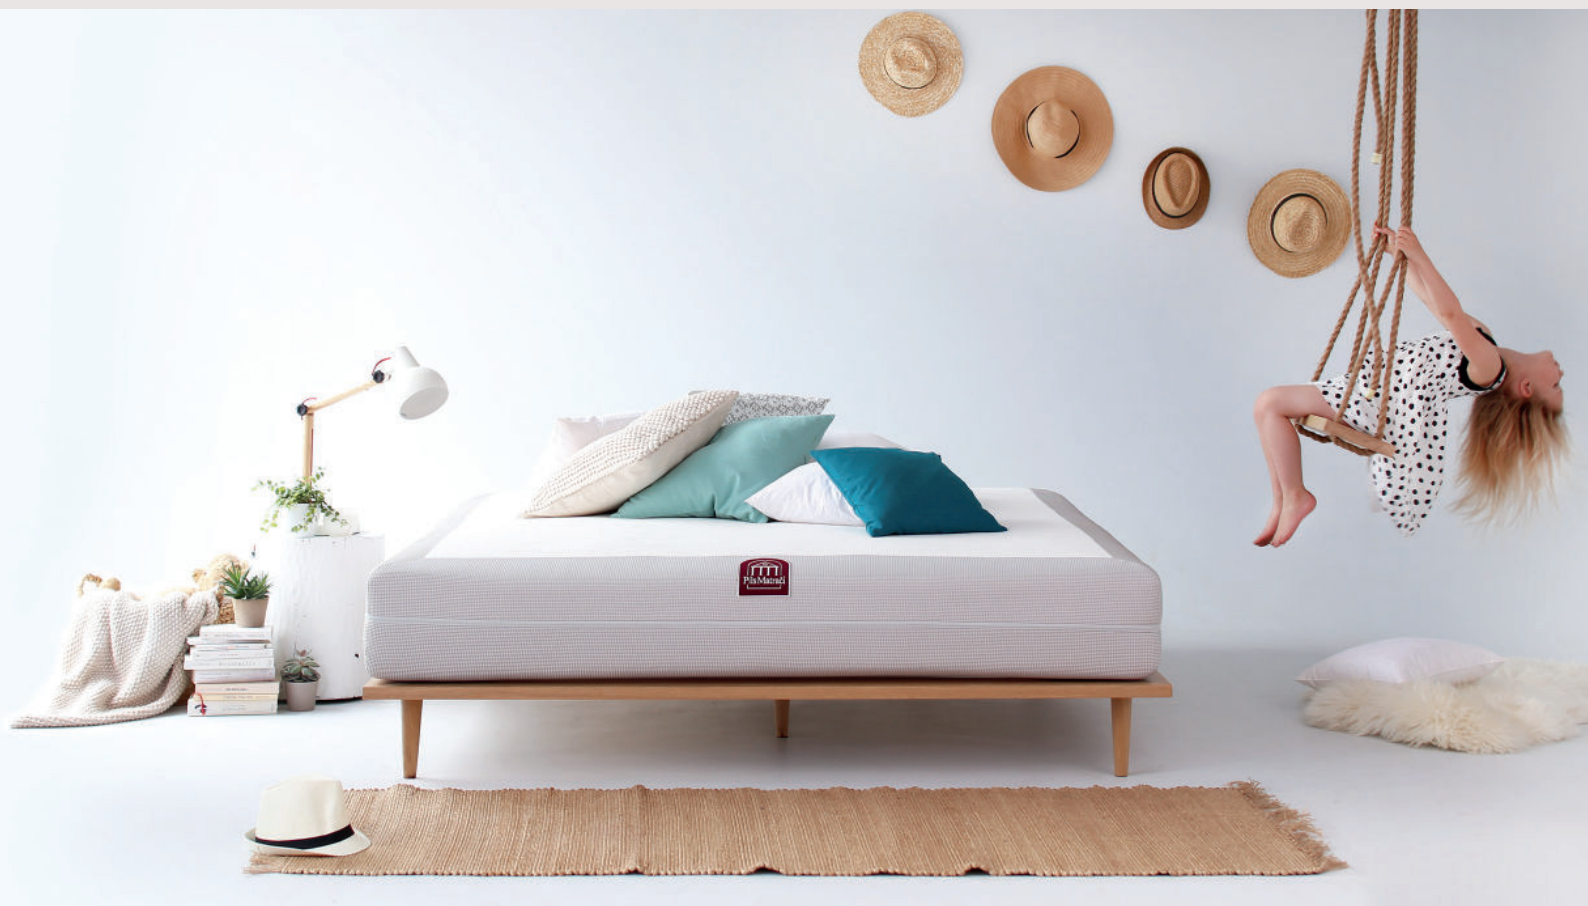

Matrača galvenā sastāvdaļa un tā “sirds” ir “Pils Matračī” ražotnē rūpīgi izstrādātais un izgatavotais kabat-atsperu bloks, kas veido matrača pamatu un rada tā ergonomiku.

Piecu stingruma zonu atsperu bloks sastāv no 310 atsperēm katrā kvadrātmetrā, nodrošinot augstvērtīgu ergonomikas un komforta līmeni. Gluži kā simtiem mazu rociņu, atsperes atbalsta un pielāgojas ķermenim, lai tas spētu atslābināties un atjaunoties visas nakts garumā.

Ergonomisks atbalsts

18cm augstās astoņu vijumu kabat-atsperes ir sadalītas piecās stingruma zonās, sniedzot atbalstu visam ķermenim

Pārbaudīta kvalitāte

Veikti oficiāli matrača slodzes izturības testi un iegūta sertifikācija

Garantēta ilgmūžība

Katram matracim nodrošinām piecu gadu garantiju, kas attiecas uz visām matrača komponentēm

Augstvērtīgs serviss

Piegāde un uzstādīšana zinošu, pieklājīgu un draudzīgu meistarību vadībā